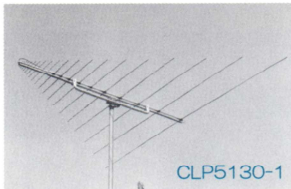

V・UHF Log Periodic Antennas

ログペリオディック・アンテナ

- ★高ゲイン。低 VSWR。CD の技術が広帯域で均一な性能を保証する。
- ★小型・軽量の本格派。高性能ログペリオディック (対数周期) 型ビームアンテナ。

●CLP5130-1 VSWR特性

●CLP5130-2

水平面パターン
/18m高

---800MHz
.....400MHz
——150MHz

CDのCLP5130シリーズはV・UHF帯の広帯域・高ゲインログペリオディック (対数周期) 型ビームアンテナです。標準としては水平偏波の基地局用ですが、垂直偏波での使用も可能です。(別売りの垂直アダプタを参照ください) CLP5130-1を例にすると50MHz~1300MHzをカバーしている為、アマチュアバンドでの使用は勿論、FM放送、V・UHFテレビ、エアーバンド、パーソナル無線などアマチュア無線から諸官庁等の業務通信用まで幅広い用途に使用可能です。この周波数範囲内のゲイ

ンが10~12dBi(ディスコーン等無指向性アンテナに比べ約10~16倍)で、SWRも2.0:1以下と広帯域で均一な性能が得られるのもCDの技術と経験で完成されたログペリオディックアンテナならではのものです。CLP5130シリーズのブームは重要な働きをするフェーズラインとして動作し、特別な形状をした高品質アルミニウム型材が用いられています。更に、CD独自のエレメントブラケットを採用しているため各エレメントのアライメント調整も不要です。また、ビームアンテナは回転させることによって性能をフルに発揮し、楽しさも倍増します。CDではローテターRC5シリーズを推奨します。

★オプション 垂直アダプタ(垂直偏波用) AM401A(CLP5130-1用) AM401B(CLP5130-2/3用)
(アンテナを横に突き出すキットです。アンテナをマストから離すことで干渉を抑え、アンテナの特性を十分に発揮させます。)

Model	CLP5130-1 (* CLP5130-1D)	CLP5130-2 (* CLP5130-2D)	CLP5130-3 (航空・FM補完局他)	CLP5130-1X	CLP3100
周波数 (MHz)	50~1300	105~1300	90~220 (受信 80~250)	50~500	30~1000
エレメント数	21	17	10	16×2	24
F・ゲイン (dBi)	10.0~12.0	11.0~13.0	12.0~13.0	10.0~12.0	10.0~12.0
F / B 比 (dB)	15	15	15	15	15
インピーダンス (Ω)	50	50	50~75	50	50
入力 PEP (kW)	0.5	0.5	0.5	0.5	0.5
ブーム長 (m)	2.0 (3.4)	1.4 (1.9)	1.7	2.0 (全長 3.2)	4.7
V S W R	2.0 以下	2.0 以下	2.0 以下	2.5 以下	2.0 以下
エレメント長	3.0	1.3	1.6	3.0	5.3
回転半径 (m)	1.8 (2.4)	1.0 (1.6)	1.2	2.3	3.2
マスト径 (mm)	48~61	42~50	42~50	48~61	48~61
風圧面積 (㎡)	0.2 (0.33)	0.08 (0.13)	0.13	0.52	0.37
質量 (kg)	5.0 (8.5)	3.0 (4.0)	3.5	16.0	13
推奨ローテター	RC5-x	RC5-x	RC5-x	RC5-x	RC5-x
価格	¥47,300 (¥69,960)	¥32,120 (¥42,460)	¥34,320	¥257,400	¥361,680