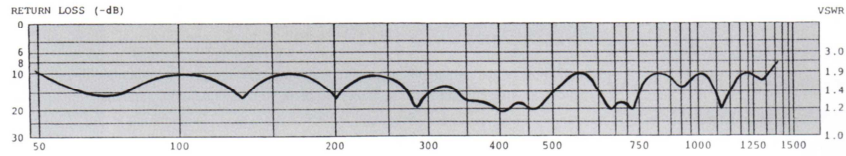

V・UHF Log Periodic Antennas

ログペリオディック・アンテナ

- ★高ゲイン。低 VSWR。CD の技術が広帯域で均一な性能を保証する。
- ★小型・軽量の本格派。高性能ログペリオディック (対数周期) 型ビームアンテナ。

●CLP5130-1 VSWR特性

●CLP5130-2

水平面パターン
/18m高

---800MHz
.....400MHz
——150MHz

CDのCLP5130シリーズはV・UHF帯の広帯域・高ゲインログペリオディック (対数周期) 型ビームアンテナです。標準としては水平偏波の基地局用ですが、垂直偏波での使用も可能です。(別売りの垂直アダプタを参照ください) CLP5130-1を例にすると50MHz~1300MHzをカバーしている為、アマチュアバンドでの使用は勿論、FM放送、V・UHFテレビ、エアーバンド、パーソナル無線などアマチュア無線から諸官庁等の業務通信用まで幅広い用途に使用可能です。この周波数範囲内のゲイ

ンが10~12dBi(ディスコーン等無指向性アンテナに比べ約10~16倍)で、SWRも2.0:1以下と広帯域で均一な性能が得られるのもCDの技術と経験で完成されたログペリオディックアンテナならではのものです。CLP5130シリーズのブームは重要な働きをするフェーズラインとして動作し、特別な形状をした高品質アルミニウム型材が用いられています。更に、CD独自のエレメントブラケットを採用しているため各エレメントのアライメント調整も不要です。また、ビームアンテナは回転させることによって性能をフルに発揮し、楽しさも倍増します。CDではローテターRC5シリーズを推奨します。