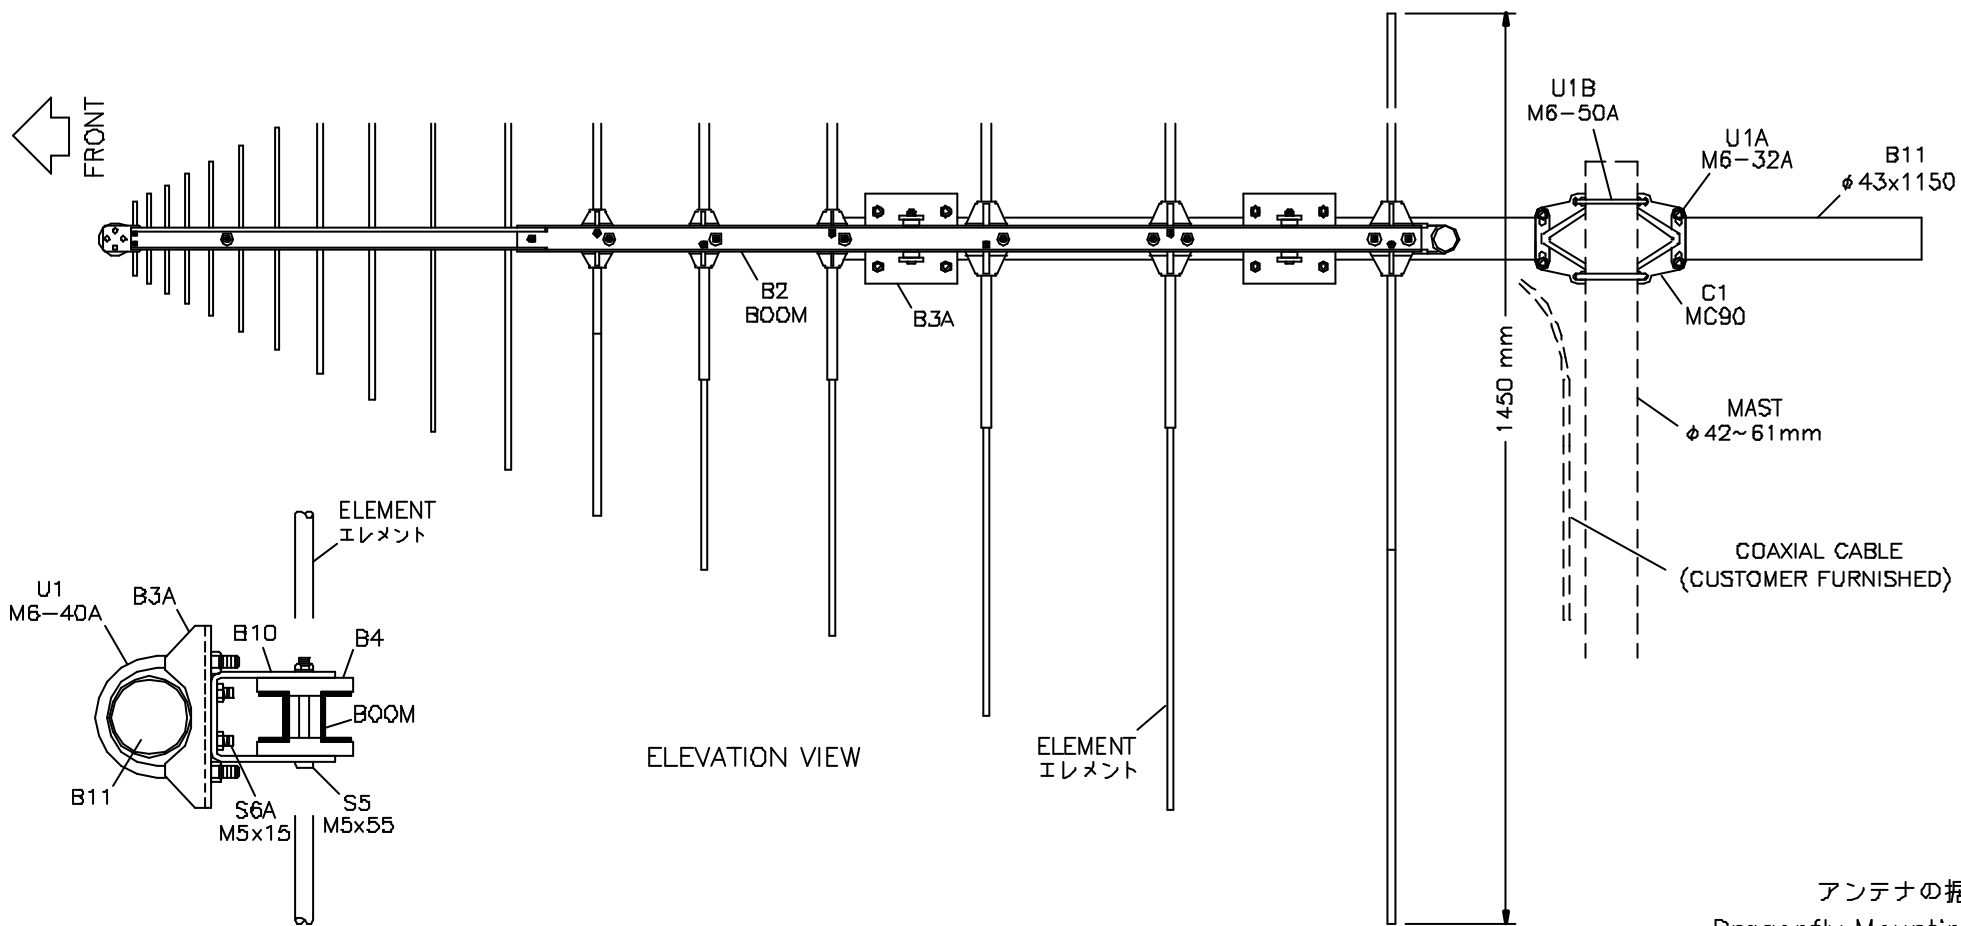

★ 上記価格は全て税込表示です。

CMN-2305

TOP VIEW

ELEVATION VIEW

アンテナの据付
Vertical Polarization
Dragonfly Mounting Type
Figure 3A. CLP5130-1D, Antenna Installation
50~1300MC CMN-0811 DWGA.035G-1

アンテナの据付
Dragonfly Mounting Type.

Figure 3A. CLP5130-2D, Antenna Installation.
105~1300MHz. CMN-1102 DWGA.035B-1