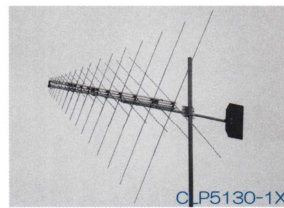

V・UHF Log Periodic Antennas

ログペリオディック・アンテナ

- ★高ゲイン。低 VSWR。CD の技術が広帯域で均一な性能を保証する。
- ★小型・軽量の本格派。高性能ログペリオディック (対数周期) 型ビームアンテナ。

●CLP5130-1 VSWR特性

●CLP5130-2

水平面パターン
/18m高

---800MHz
.....400MHz
——150MHz

CDのCLP5130シリーズはV・UHF帯の広帯域・高ゲインログペリオディック (対数周期) 型ビームアンテナです。標準としては水平偏波の基地局用ですが、垂直偏波での使用も可能です。(別売りの垂直アダプタを参照ください) CLP5130-1を例にすると50MHz~1300MHzをカバーしている為、アマチュアバンドでの使用は勿論、FM放送、V・UHFテレビ、エアーバンド、パーソナル無線などアマチュア無線から諸官庁等の業務通信用まで幅広い用途に使用可能です。この周波数範囲内のゲイ

ンが10~12dBi(ディスコーン等無指向性アンテナに比べ約10~16倍)で、SWRも2.0:1以下と広帯域で均一な性能が得られるのもCDの技術と経験で完成されたログペリオディックアンテナならではのものです。CLP5130シリーズのブームは重要な働きをするフェーズラインとして動作し、特別な形状をした高品質アルミニウム型材が用いられています。更に、CD独自のエレメントブラケットを採用しているため各エレメントのアライメント調整も不要です。また、ビームアンテナは回転させることによって性能をフルに発揮し、楽しさも倍増します。CDではローテターRC5シリーズを推奨します。

★オプション 垂直アダプタ(垂直偏波用) AM401A(CLP5130-1用) AM401B(CLP5130-2/3用)
(アンテナを横に突き出すキットです。アンテナをマストから離すことで干渉を抑え、アンテナの特性を十分に発揮させます。)

Model	CLP5130-1 (* CLP5130-1D)	CLP5130-2 (* CLP5130-2D)	CLP5130-3 (航空・FM補完局他)	CLP5130-1X	CLP3100
周波数 (MHz)	50~1300	105~1300	90~220 (受信 80~250)	50~500	30~1000
エレメント数	21	17	10	16×2	24
F・ゲイン (dBi)	10.0~12.0	11.0~13.0	12.0~13.0	10.0~12.0	10.0~12.0
F / B 比 (dB)	15	15	15	15	15
インピーダンス (Ω)	50	50	50~75	50	50
入力 PEP (kW)	0.5	0.5	0.5	0.5	0.5
ブーム長 (m)	2.0 (3.4)	1.4 (1.9)	1.7	2.0 (全長 3.2)	4.7
V S W R	2.0 以下	2.0 以下	2.0 以下	2.5 以下	2.0 以下
エレメント長	3.0	1.3	1.6	3.0	5.3
回転半径 (m)	1.8 (2.4)	1.0 (1.6)	1.2	2.3	3.2
マスト径 (mm)	48~61	42~50	42~50	48~61	48~61
風圧面積 (㎡)	0.2 (0.33)	0.08 (0.13)	0.13	0.52	0.37
質量 (kg)	5.0 (8.5)	3.0 (4.0)	3.5	16.0	13
推奨ローテター	RC5-x	RC5-x	RC5-x	RC5-x	RC5-x
価格	¥47,300 (¥69,960)	¥32,120 (¥42,460)	¥34,320	¥257,400	¥361,680