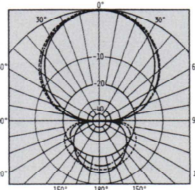

V・UHF Log Periodic Antennas

ログペリオディック・アンテナ

- ★高ゲイン。低 VSWR。CD の技術が広帯域で均一な性能を保証する。
- ★小型・軽量の本格派。高性能ログペリオディック (対数周期) 型ビームアンテナ。

●CLP5130-1 VSWR特性

●CLP5130-2

水平面パターン
/18m高

---800MHz
.....400MHz
——150MHz

CDのCLP5130シリーズはV・UHF帯の広帯域・高ゲインログペリオディック (対数周期) 型ビームアンテナです。標準としては水平偏波の基地局用ですが、垂直偏波での使用も可能です。(別売りの垂直アダプタを参照ください) CLP5130-1を例にすると50MHz~1300MHzをカバーしている為、アマチュアバンドでの使用は勿論、FM放送、V・UHFテレビ、エアーバンド、パーソナル無線などアマチュア無線から諸官庁等の業務通信用まで幅広い用途に使用可能です。この周波数範囲内のゲイ

ンが10~12dBi(ディスコーン等無指向性アンテナに比べ約10~16倍)で、SWRも2.0:1以下と広帯域で均一な性能が得られるのもCDの技術と経験で完成されたログペリオディックアンテナならではのものです。CLP5130シリーズのブームは重要な働きをするフェーズラインとして動作し、特別な形状をした高品質アルミニウム型材が用いられています。更に、CD独自のエレメントブラケットを採用しているため各エレメントのアライメント調整も不要です。また、ビームアンテナは回転させることによって性能をフルに発揮し、楽しさも倍増します。CDではローテターRC5シリーズを推奨します。