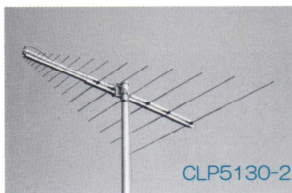

V・UHF Log Periodic Antennas

ログペリオディック・アンテナ

- ★高ゲイン。低 VSWR。CD の技術が広帯域で均一な性能を保証する。
- ★小型・軽量の本格派。高性能ログペリオディック (対数周期) 型ビームアンテナ。

●CLP5130-1 VSWR特性

●CLP5130-2

水平面パターン
/18m高

---800MHz
.....400MHz
——150MHz

CDのCLP5130シリーズはV・UHF帯の広帯域・高ゲインログペリオディック (対数周期) 型ビームアンテナです。標準としては水平偏波の基地局用ですが、垂直偏波での使用も可能です。(別売りの垂直アダプタを参照ください) CLP5130-1を例にすると50MHz~1300MHzをカバーしている為、アマチュアバンドでの使用は勿論、FM放送、V・UHFテレビ、エアーバンド、パーソナル無線などアマチュア無線から諸官庁等の業務通信用まで幅広い用途に使用可能です。この周波数範囲内のゲイ

ンが10~12dBi(ディスコーン等無指向性アンテナに比べ約10~16倍)で、SWRも2.0:1以下と広帯域で均一な性能が得られるのもCDの技術と経験で完成されたログペリオディックアンテナならではのものです。CLP5130シリーズのブームは重要な働きをするフェーズラインとして動作し、特別な形状をした高品質アルミニウム型材が用いられています。更に、CD独自のエレメントブラケットを採用しているため各エレメントのアライメント調整も不要です。また、ビームアンテナは回転させることによって性能をフルに発揮し、楽しさも倍増します。CDではローテターRC5シリーズを推奨します。

★オプション 垂直アダプタ(垂直偏波用) AM401A(CLP5130-1用) AM401B(CLP5130-2/3用)
(アンテナを横に突き出すキットです。アンテナをマストから離すことで干渉を抑え、アンテナの特性を十分に発揮させます。)

Model	CLP5130-1 (* CLP5130-1D)	CLP5130-2 (* CLP5130-2D)	CLP5130-3 (航空・FM補完局他)	CLP5130-1X	CLP3100
周波数 (MHz)	50~1300	105~1300	90~220 (受信 80~250)	50~500	30~1000
エレメント数	21	17	10	16×2	24
F・ゲイン (dBi)	10.0~12.0	11.0~13.0	12.0~13.0	10.0~12.0	10.0~12.0
F / B 比 (dB)	15	15	15	15	15
インピーダンス (Ω)	50	50	50~75	50	50
入力 PEP (kW)	0.5	0.5	0.5	0.5	0.5
ブーム長 (m)	2.0 (3.4)	1.4 (1.9)	1.7	2.0 (全長 3.2)	4.7
V S W R	2.0 以下	2.0 以下	2.0 以下	2.5 以下	2.0 以下
エレメント長	3.0	1.3	1.6	3.0	5.3
回転半径 (m)	1.8 (2.4)	1.0 (1.6)	1.2	2.3	3.2
マスト径 (mm)	48~61	42~50	42~50	48~61	48~61
風圧面積 (㎡)	0.2 (0.33)	0.08 (0.13)	0.13	0.52	0.37
質量 (kg)	5.0 (8.5)	3.0 (4.0)	3.5	16.0	13
推奨ローテター	RC5-x	RC5-x	RC5-x	RC5-x	RC5-x
価格	¥47,300 (¥69,960)	¥32,120 (¥42,460)	¥34,320	¥257,400	¥361,680