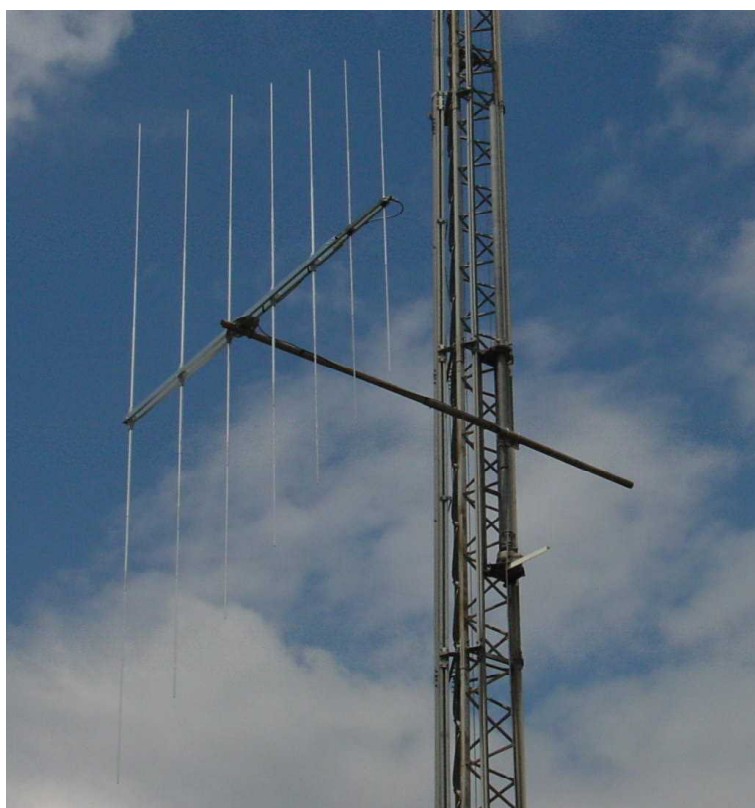

V・UHF Log Periodic Antennas

ログペリオディック・アンテナ

- ★高ゲイン。低 VSWR。CD の技術が広帯域で均一な性能を保証する。
- ★小型・軽量の本格派。高性能ログペリオディック (対数周期) 型ビームアンテナ。

●CLP5130-1 VSWR特性

●CLP5130-2

水平面パターン
/18m高

---800MHz
.....400MHz
——150MHz

CDのCLP5130シリーズはV・UHF帯の広帯域・高ゲインログペリオディック (対数周期) 型ビームアンテナです。標準としては水平偏波の基地局用ですが、垂直偏波での使用も可能です。(別売りの垂直アダプタを参照ください) CLP5130-1を例にすると50MHz~1300MHzをカバーしている為、アマチュアバンドでの使用は勿論、FM放送、V・UHFテレビ、エアーバンド、パーソナル無線などアマチュア無線から諸官庁等の業務通信用まで幅広い用途に使用可能です。この周波数範囲内のゲイ

ンが10~12dBi(ディスコーン等無指向性アンテナに比べ約10~16倍)で、SWRも2.0:1以下と広帯域で均一な性能が得られるのもCDの技術と経験で完成されたログペリオディックアンテナならではのものです。CLP5130シリーズのブームは重要な働きをするフェーズラインとして動作し、特別な形状をした高品質アルミニウム型材が用いられています。更に、CD独自のエレメントブラケットを採用しているため各エレメントのアライメント調整も不要です。また、ビームアンテナは回転させることによって性能をフルに発揮し、楽しさも倍増します。CDではローテターRC5シリーズを推奨します。

★オプション 垂直アダプタ(垂直偏波用) AM401A(CLP5130-1用) AM401B(CLP5130-2/3用)
(アンテナを横に突き出すキットです。アンテナをマストから離すことで干渉を抑え、アンテナの特性を十分に発揮させます。)

Model	CLP5130-1 (* CLP5130-1D)	CLP5130-2 (* CLP5130-2D)	CLP5130-3 (航空・FM補完局他)	CLP5130-1X	CLP3100
周波数 (MHz)	50~1300	105~1300	90~220 (受信 80~250)	50~500	30~1000
エレメント数	21	17	10	16×2	24
F・ゲイン (dBi)	10.0~12.0	11.0~13.0	12.0~13.0	10.0~12.0	10.0~12.0
F / B 比 (dB)	15	15	15	15	15
インピーダンス (Ω)	50	50	50~75	50	50
入力 PEP (kW)	0.5	0.5	0.5	0.5	0.5
ブーム長 (m)	2.0 (3.4)	1.4 (1.9)	1.7	2.0 (全長 3.2)	4.7
V S W R	2.0 以下	2.0 以下	2.0 以下	2.5 以下	2.0 以下
エレメント長	3.0	1.3	1.6	3.0	5.3
回転半径 (m)	1.8 (2.4)	1.0 (1.6)	1.2	2.3	3.2
マスト径 (mm)	48~61	42~50	42~50	48~61	48~61
風圧面積 (㎡)	0.2 (0.33)	0.08 (0.13)	0.13	0.52	0.37
質量 (kg)	5.0 (8.5)	3.0 (4.0)	3.5	16.0	13
推奨ローテター	RC5-x	RC5-x	RC5-x	RC5-x	RC5-x
価格	¥47,300 (¥69,960)	¥32,120 (¥42,460)	¥34,320	¥257,400	¥361,680

CMN-2305

★ 耐風速 35m/s以上 ★ コネクタはN型 * トンボ据付型アンテナ ★ 上記価格は全て税込表示です。

垂直偏波用 横出しブームキット, AM401-x ログペリオ・ディック・アンテナ CLP5130-x シリーズ

このAM401-xは垂直偏波型の場合、アンテナ据付マストの干渉を小さくする為の据付ブームです。

— 据付例 —

- * AM401A (CLP5130-1用) ¥13,420.-
- * AM401B (CLP5130-2/3用) ¥9,460.-