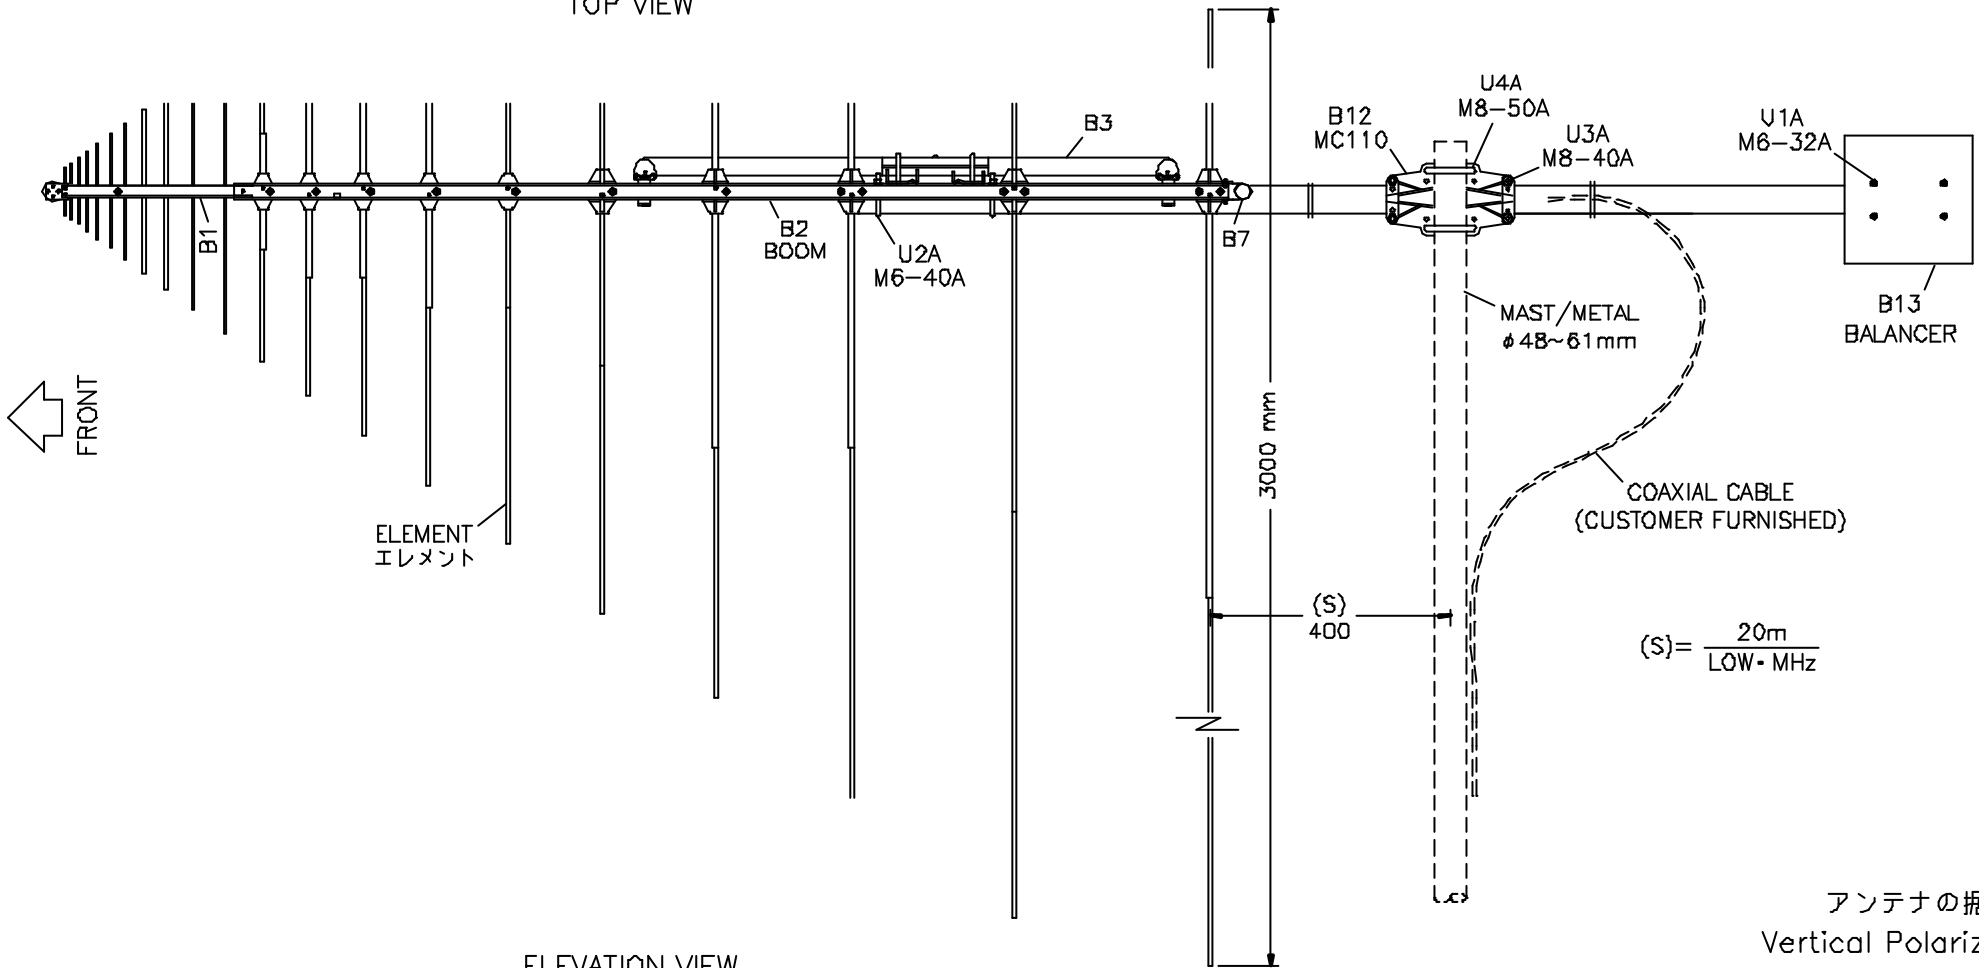

★ 上記価格は全て税込表示です。

CMN-2305

TOP VIEW

ELEVATION VIEW

アンテナの据付
Vertical Polarization
Dragonfly Mounting Type
Figure 3A. CLP5130-1D, Antenna Installation
50~1300MC CMN-0811 DWGA.035G-1

アンテナの据付
Dragonfly Mounting Type.