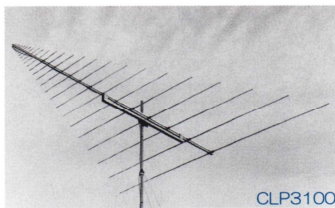

V・UHF Log Periodic Antennas

ログペリオディック・アンテナ

- ★高ゲイン。低 VSWR。CD の技術が広帯域で均一な性能を保証する。
- ★小型・軽量の本格派。高性能ログペリオディック (対数周期) 型ビームアンテナ。

●CLP5130-1 VSWR特性

●CLP5130-2

水平面パターン
/18m高

---800MHz
.....400MHz
——150MHz

CDのCLP5130シリーズはV・UHF帯の広帯域・高ゲインログペリオディック (対数周期) 型ビームアンテナです。標準としては水平偏波の基地局用ですが、垂直偏波での使用も可能です。(別売りの垂直アダプタを参照ください) CLP5130-1を例にすると50MHz~1300MHzをカバーしている為、アマチュアバンドでの使用は勿論、FM放送、V・UHFテレビ、エアーバンド、パーソナル無線などアマチュア無線から諸官庁等の業務通信用まで幅広い用途に使用可能です。この周波数範囲内のゲイ

ンが10~12dBi(ディスコーン等無指向性アンテナに比べ約10~16倍)で、SWRも2.0:1以下と広帯域で均一な性能が得られるのもCDの技術と経験で完成されたログペリオディックアンテナならではのものです。CLP5130シリーズのブームは重要な働きをするフェーズラインとして動作し、特別な形状をした高品質アルミニウム型材が用いられています。更に、CD独自のエレメントブラケットを採用しているため各エレメントのアライメント調整も不要です。また、ビームアンテナは回転させることによって性能をフルに発揮し、楽しさも倍増します。CDではローテターRC5シリーズを推奨します。

★オプション 垂直アダプタ(垂直偏波用) AM401A(CLP5130-1用) AM401B(CLP5130-2/3用)
(アンテナを横に突き出すキットです。アンテナをマストから離すことで干渉を抑え、アンテナの特性を十分に発揮させます。)

Model	CLP5130-1 (* CLP5130-1D)	CLP5130-2 (* CLP5130-2D)	CLP5130-3 (航空・FM補完局他)	CLP5130-1X	CLP3100
周波数 (MHz)	50~1300	105~1300	90~220 (受信 80~250)	50~500	30~1000
エレメント数	21	17	10	16×2	24
F・ゲイン (dBi)	10.0~12.0	11.0~13.0	12.0~13.0	10.0~12.0	10.0~12.0
F / B 比 (dB)	15	15	15	15	15
インピーダンス (Ω)	50	50	50~75	50	50
入力 PEP (kW)	0.5	0.5	0.5	0.5	0.5
ブーム長 (m)	2.0 (3.4)	1.4 (1.9)	1.7	2.0 (全長 3.2)	4.7
V S W R	2.0 以下	2.0 以下	2.0 以下	2.5 以下	2.0 以下
エレメント長	3.0	1.3	1.6	3.0	5.3
回転半径 (m)	1.8 (2.4)	1.0 (1.6)	1.2	2.3	3.2
マスト径 (mm)	48~61	42~50	42~50	48~61	48~61
風圧面積 (㎡)	0.2 (0.33)	0.08 (0.13)	0.13	0.52	0.37
質量 (kg)	5.0 (8.5)	3.0 (4.0)	3.5	16.0	13
推奨ローテター	RC5-x	RC5-x	RC5-x	RC5-x	RC5-x
価格	¥47,300 (¥69,960)	¥32,120 (¥42,460)	¥34,320	¥257,400	¥361,680