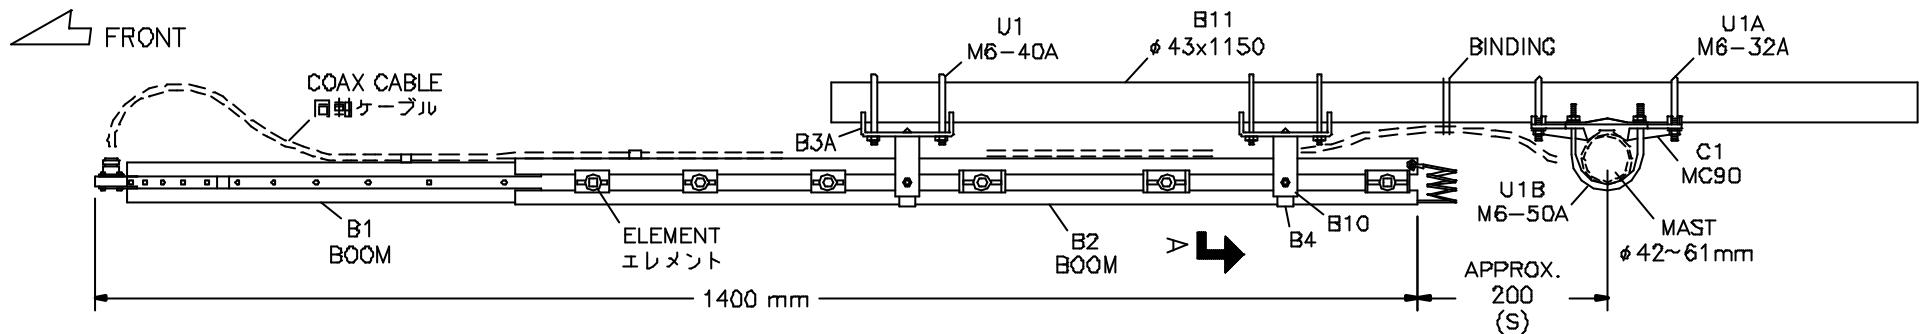

★ 上記価格は全て税込表示です。

CMN-2305

TOP VIEW

ELEVATION VIEW

アンテナの据付
Vertical Polarization
Dragonfly Mounting Type
Figure 3A. CLP5130-1D, Antenna Installation
50~1300MC CMN-0811 DWGA.035G-1

アンテナの据付
Dragonfly Mounting Type.